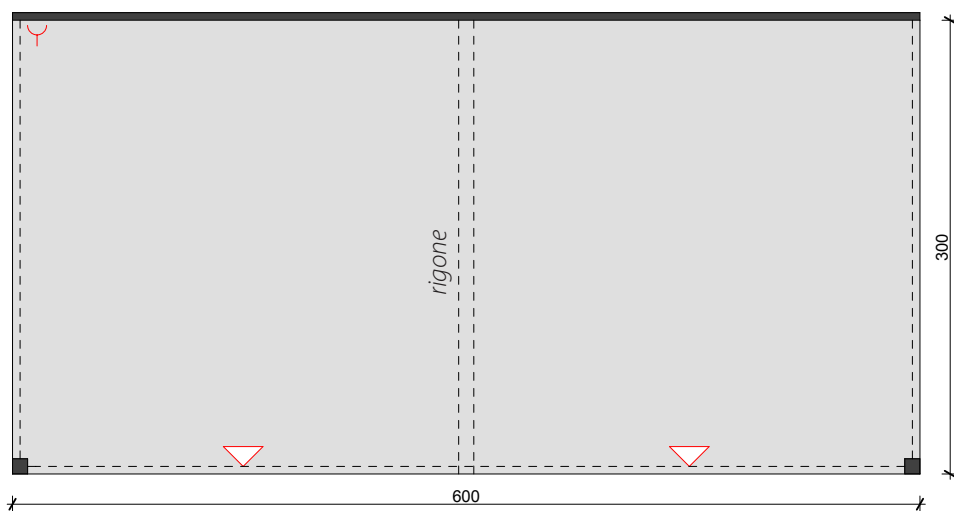

### STAND TIPO 18 mq tre lati aperti (6x3) Dotazione di base

- Moquette in agugliato ignifugo di Classe 1 colore grigio scuro (423) preesistente
- pareti in pannelli di legno h. 300 cm tinteggiati colore beige (Pantone 468)
- frontalini in legno h. 30 cm tinteggiati colore marrone (Pantone 4625)
- colonne a sostegno del frontalino in legno tinteggiate colore marrone (Pantone 4625), 10x10 cm
- rigone in legno tinteggiato colore marrone (Pantone 4625)
- 1 grafica con nome espositore
- impianto elettrico/illuminazione costituito da n. 1 presa elettrica da 1 Kw, n. 2 faretti led, inclusa certificazione.

18 mq

La rotazione dello stand è solamente indicativa.  
Posizione prese e fari puramente indicativi.  
I rigoni in legno servono per la stabilità della struttura, non utilizzarli per appendimenti.  
Non forare o danneggiare i pannelli delle pareti.  
Peso max. per pannello 8 kg.