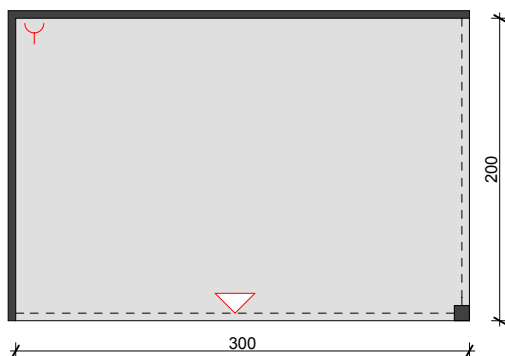

SETTORE IDEE REGALO

STAND TIPO 6 mq ad angolo (3x2)

Dotazione di base

- Moquette in agugliato ignifugo di Classe 1 colore grigio scuro (423) preesistente
- pareti in pannelli di legno h. 300 cm tinteggiati colore bianco
- frontalini in legno h. 30 cm tinteggiati colore rosso (S3060 Y80R)
- colonna a sostegno del frontalino in legno tinteggiata colore rosso (S3060 Y80R), 10x10 cm
- 1 grafica con nome espositore
- impianto elettrico/illuminazione costituito da n. 1 presa elettrica da 1 Kw, n. 1 faretto led, inclusa certificazione.