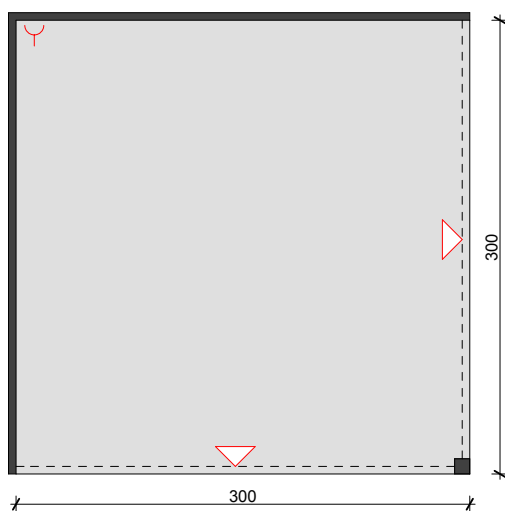

## SETTORE IDEE REGALO

### STAND TIPO 9 mq ad angolo (3x3)

9 mq

La rotazione dello stand è solamente indicativa.  
Posizione prese e fari puramente indicativi.  
Non forare o danneggiare i pannelli delle pareti.  
Peso max. per pannello 8 kg.