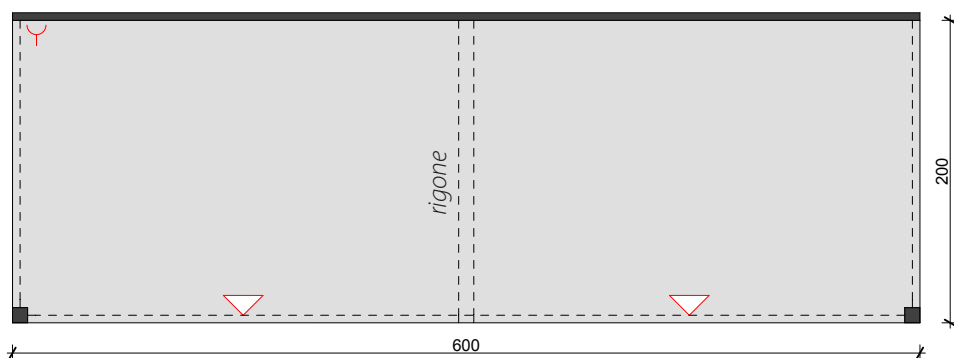

SETTORE IDEE REGALO**STAND TIPO 12 mq tre lati aperti (6x2)
Dotazione di base**

- Moquette in agugliato ignifugo di Classe 1 colore grigio scuro (423) preesistente
- pareti in pannelli di legno h. 300 cm tinteggiati colore bianco
- frontalini in legno h. 30 cm tinteggiati colore rosso (S3060 Y80R)
- colonne a sostegno del frontalino in legno tinteggiate colore rosso (S3060 Y80R), 10x10 cm
- rigone in legno tinteggiato colore rosso (S3060 Y80R)
- 1 grafica con nome espositore
- impianto elettrico/illuminazione costituito da n. 1 presa elettrica da 1 Kw, n. 2 faretti led, inclusa certificazione.

12 mq

La rotazione dello stand è solamente indicativa.
Posizione prese e fari puramente indicativi.
I rigoni in legno servono per la stabilità della struttura, non utilizzarli per appendimenti.
Non forare o danneggiare i pannelli delle pareti.
Peso max. per pannello 8 kg.