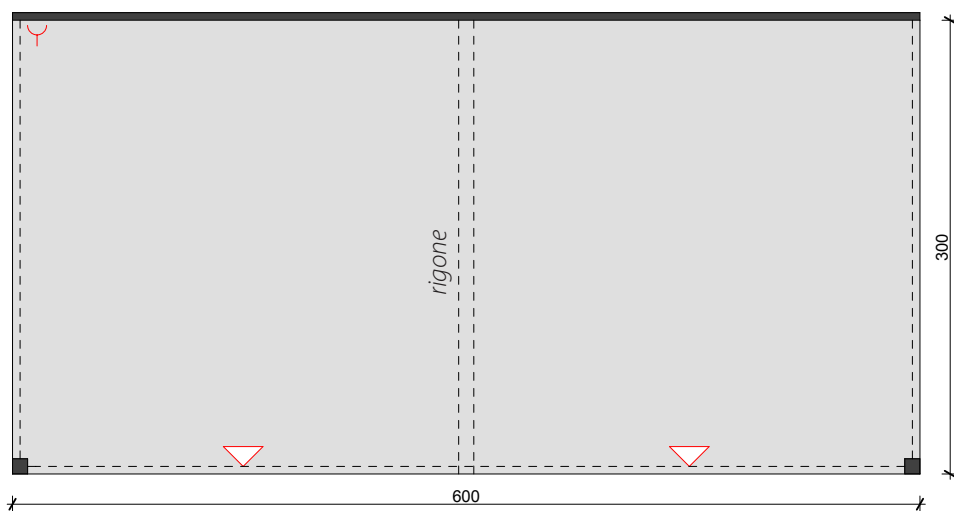

SETTORE IDEE REGALO

STAND TIPO 18 mq tre lati aperti (6x3) Dotazione di base

- Moquette in agugliato ignifugo di Classe 1 colore grigio scuro (423) preesistente
- pareti in pannelli di legno h. 300 cm tinteggiati colore bianco
- frontalini in legno h. 30 cm tinteggiati colore rosso (S3060 Y80R)
- colonne a sostegno del frontalino in legno tinteggiate colore rosso (S3060 Y80R), 10x10 cm
- rigone in legno tinteggiato colore rosso (S3060 Y80R)
- 1 grafica con nome espositore
- impianto elettrico/illuminazione costituito da n. 1 presa elettrica da 1 Kw, n. 2 faretti led, inclusa certificazione.

18 mq

La rotazione dello stand è solamente indicativa.
Posizione prese e fari puramente indicativi.
I rigoni in legno servono per la stabilità della struttura, non utilizzarli per appendimenti.
Non forare o danneggiare i pannelli delle pareti.
Peso max. per pannello 8 kg.