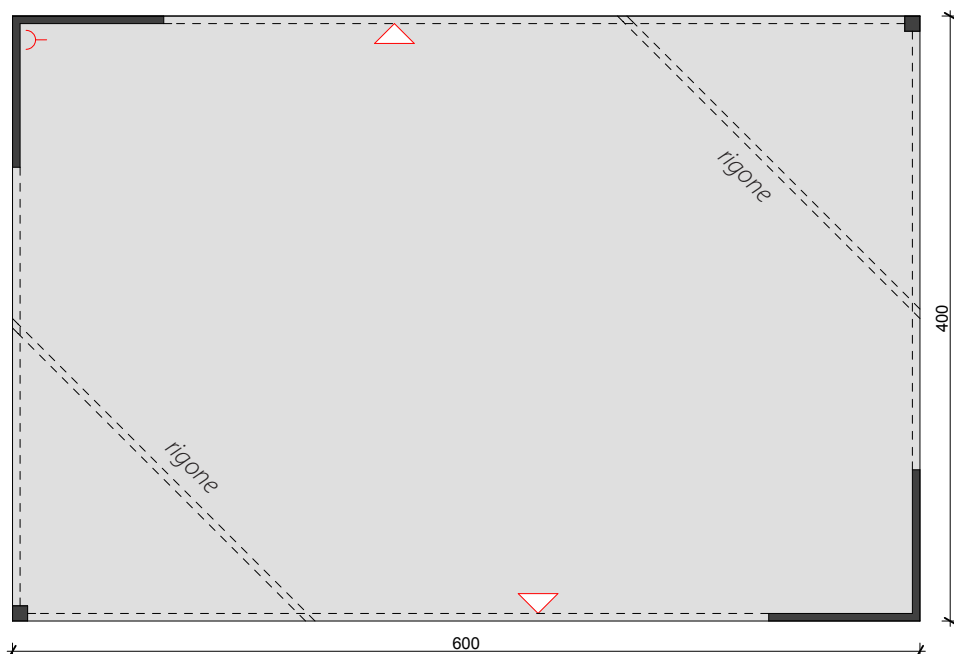

SETTORE IDEE REGALO

STAND TIPO 24 mq isola (6x4) Dotazione di base

- Moquette in agugliato ignifugo di Classe 1 colore grigio scuro (423) preesistente
- pareti in pannelli di legno h. 300 cm tinteggiati colore bianco
- frontalini in legno h. 30 cm tinteggiati colore rosso (S3060 Y80R)
- colonne a sostegno del frontalino in legno tinteggiate colore rosso (S3060 Y80R), 10x10 cm
- rigoni in legno tinteggiato colore rosso (S3060 Y80R)
- 2 grafiche con nome espositore
- impianto elettrico/Illuminazione costituito da n. 1 presa elettrica da 1 Kw, n. 2 faretti led, inclusa certificazione.

24 mq

La rotazione dello stand è solamente indicativa.
 Posizione prese e fari puramente indicativi.
 I rigoni in legno servono per la stabilità della struttura, non utilizzarli per appendimenti.
 Non forare o danneggiare i pannelli delle pareti.
 Peso max. per pannello 8 kg.