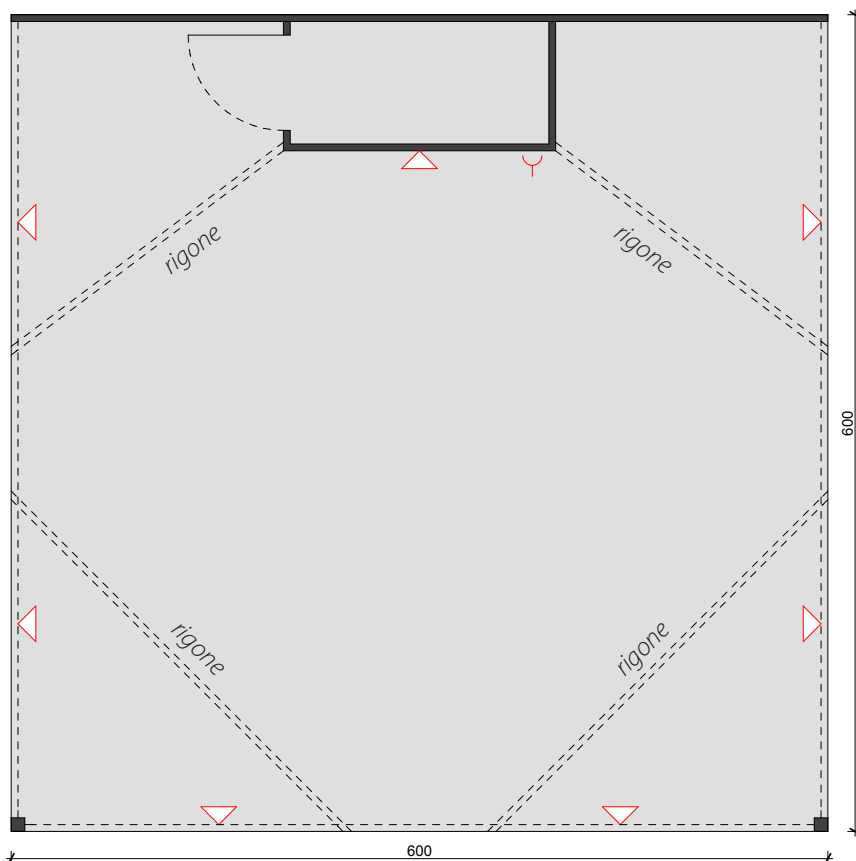

SETTORE IDEE REGALO

STAND TIPO 36 mq isola B (6x6) Dotazione di base

- Moquette in agugliato ignifugo di Classe 1 colore grigio scuro (423) preesistente
- pareti in pannelli di legno h. 300 cm tinteggiati colore bianco
- frontalini in legno h. 30 cm tinteggiati colore rosso (S3060 Y80R)
- colonne a sostegno del frontalino in legno tinteggiate colore rosso (S3060 Y80R), 10x10 cm
- rigoni in legno tinteggiato colore rosso (S3060 Y80R)
- 1 grafica con nome espositore
- impianto elettrico/illuminazione costituito da n. 1 presa elettrica da 1 Kw, n. 7 faretti led, inclusa certificazione.

36 mq

La rotazione dello stand è solamente indicativa.

Posizione prese e fari puramente indicativi.

I rigoni in legno servono per la stabilità della struttura, non utilizzarli per appendimenti.

Non forare o danneggiare i pannelli delle pareti.