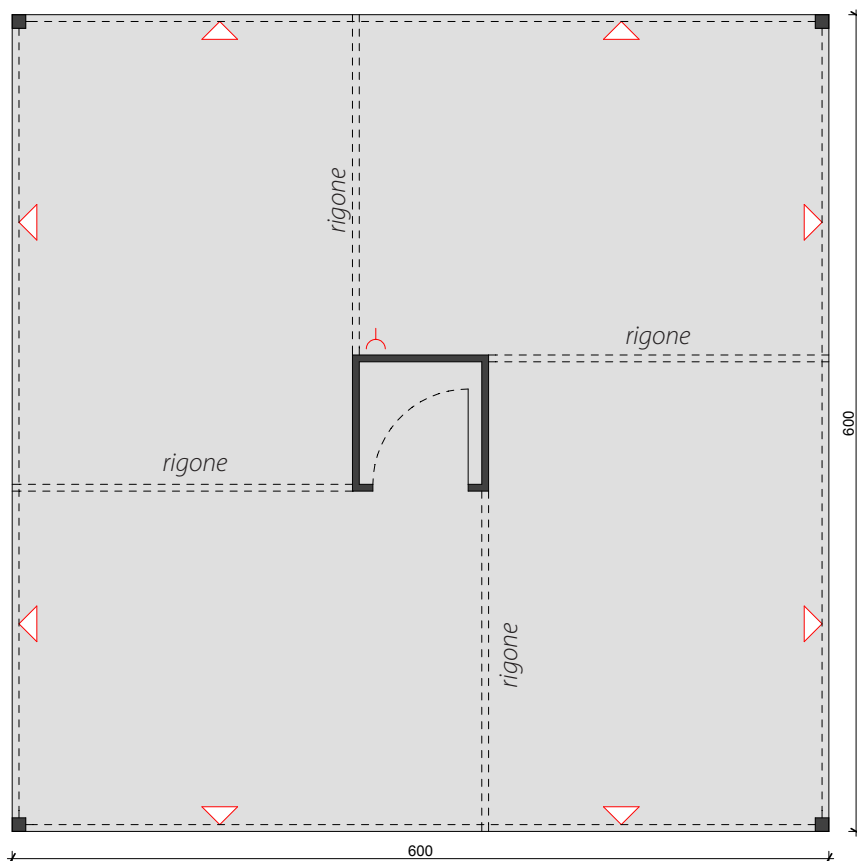

## SETTORE IDEE REGALO

### STAND TIPO 36 mq isola A (6x6) Dotazione di base

- Moquette in agugliato ignifugo di Classe 1 colore grigio scuro (423) preesistente
- pareti in pannelli di legno h. 300 cm tinteggiati colore bianco
- frontalini in legno h. 30 cm tinteggiati colore rosso (S3060 Y80R)
- colonne a sostegno del frontalino in legno tinteggiate colore rosso (S3060 Y80R), 10x10 cm
- rigoni in legno tinteggiato colore rosso (S3060 Y80R)
- 2 grafiche con nome espositore
- impianto elettrico/illuminazione costituito da n. 1 presa elettrica da 1 Kw, n. 8 faretti led, inclusa certificazione.

36 mq

La rotazione dello stand è solamente indicativa.

Posizione prese e fari puramente indicativi.

I rigoni in legno servono per la stabilità della struttura, non utilizzarli per appendimenti.

Non forare o danneggiare i pannelli delle pareti.

Peso max. per pannello 8 kg.